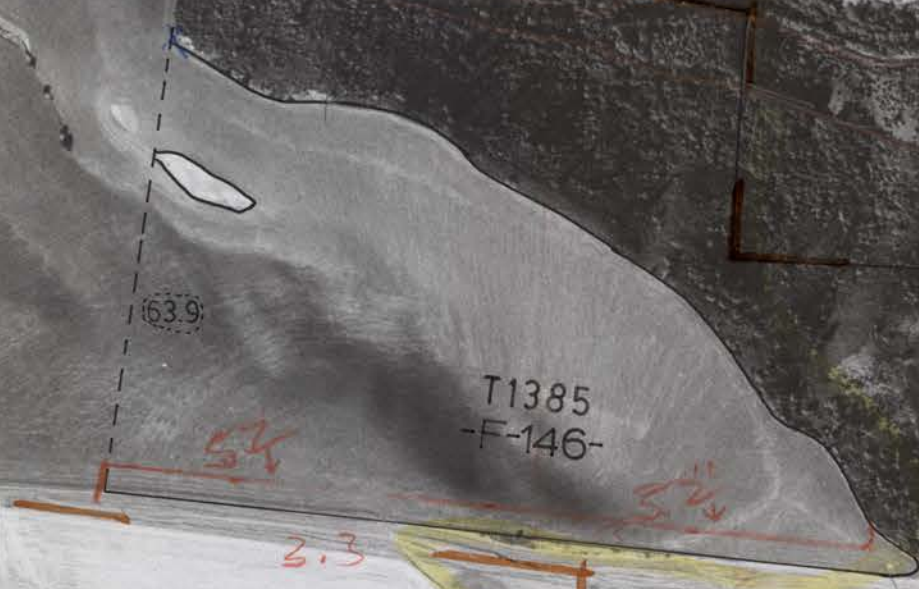

LOW ELEVATION

Rhd
A26
L
30A

5M345

259

41099-373

T6N-R37E

WASHINGTON

35