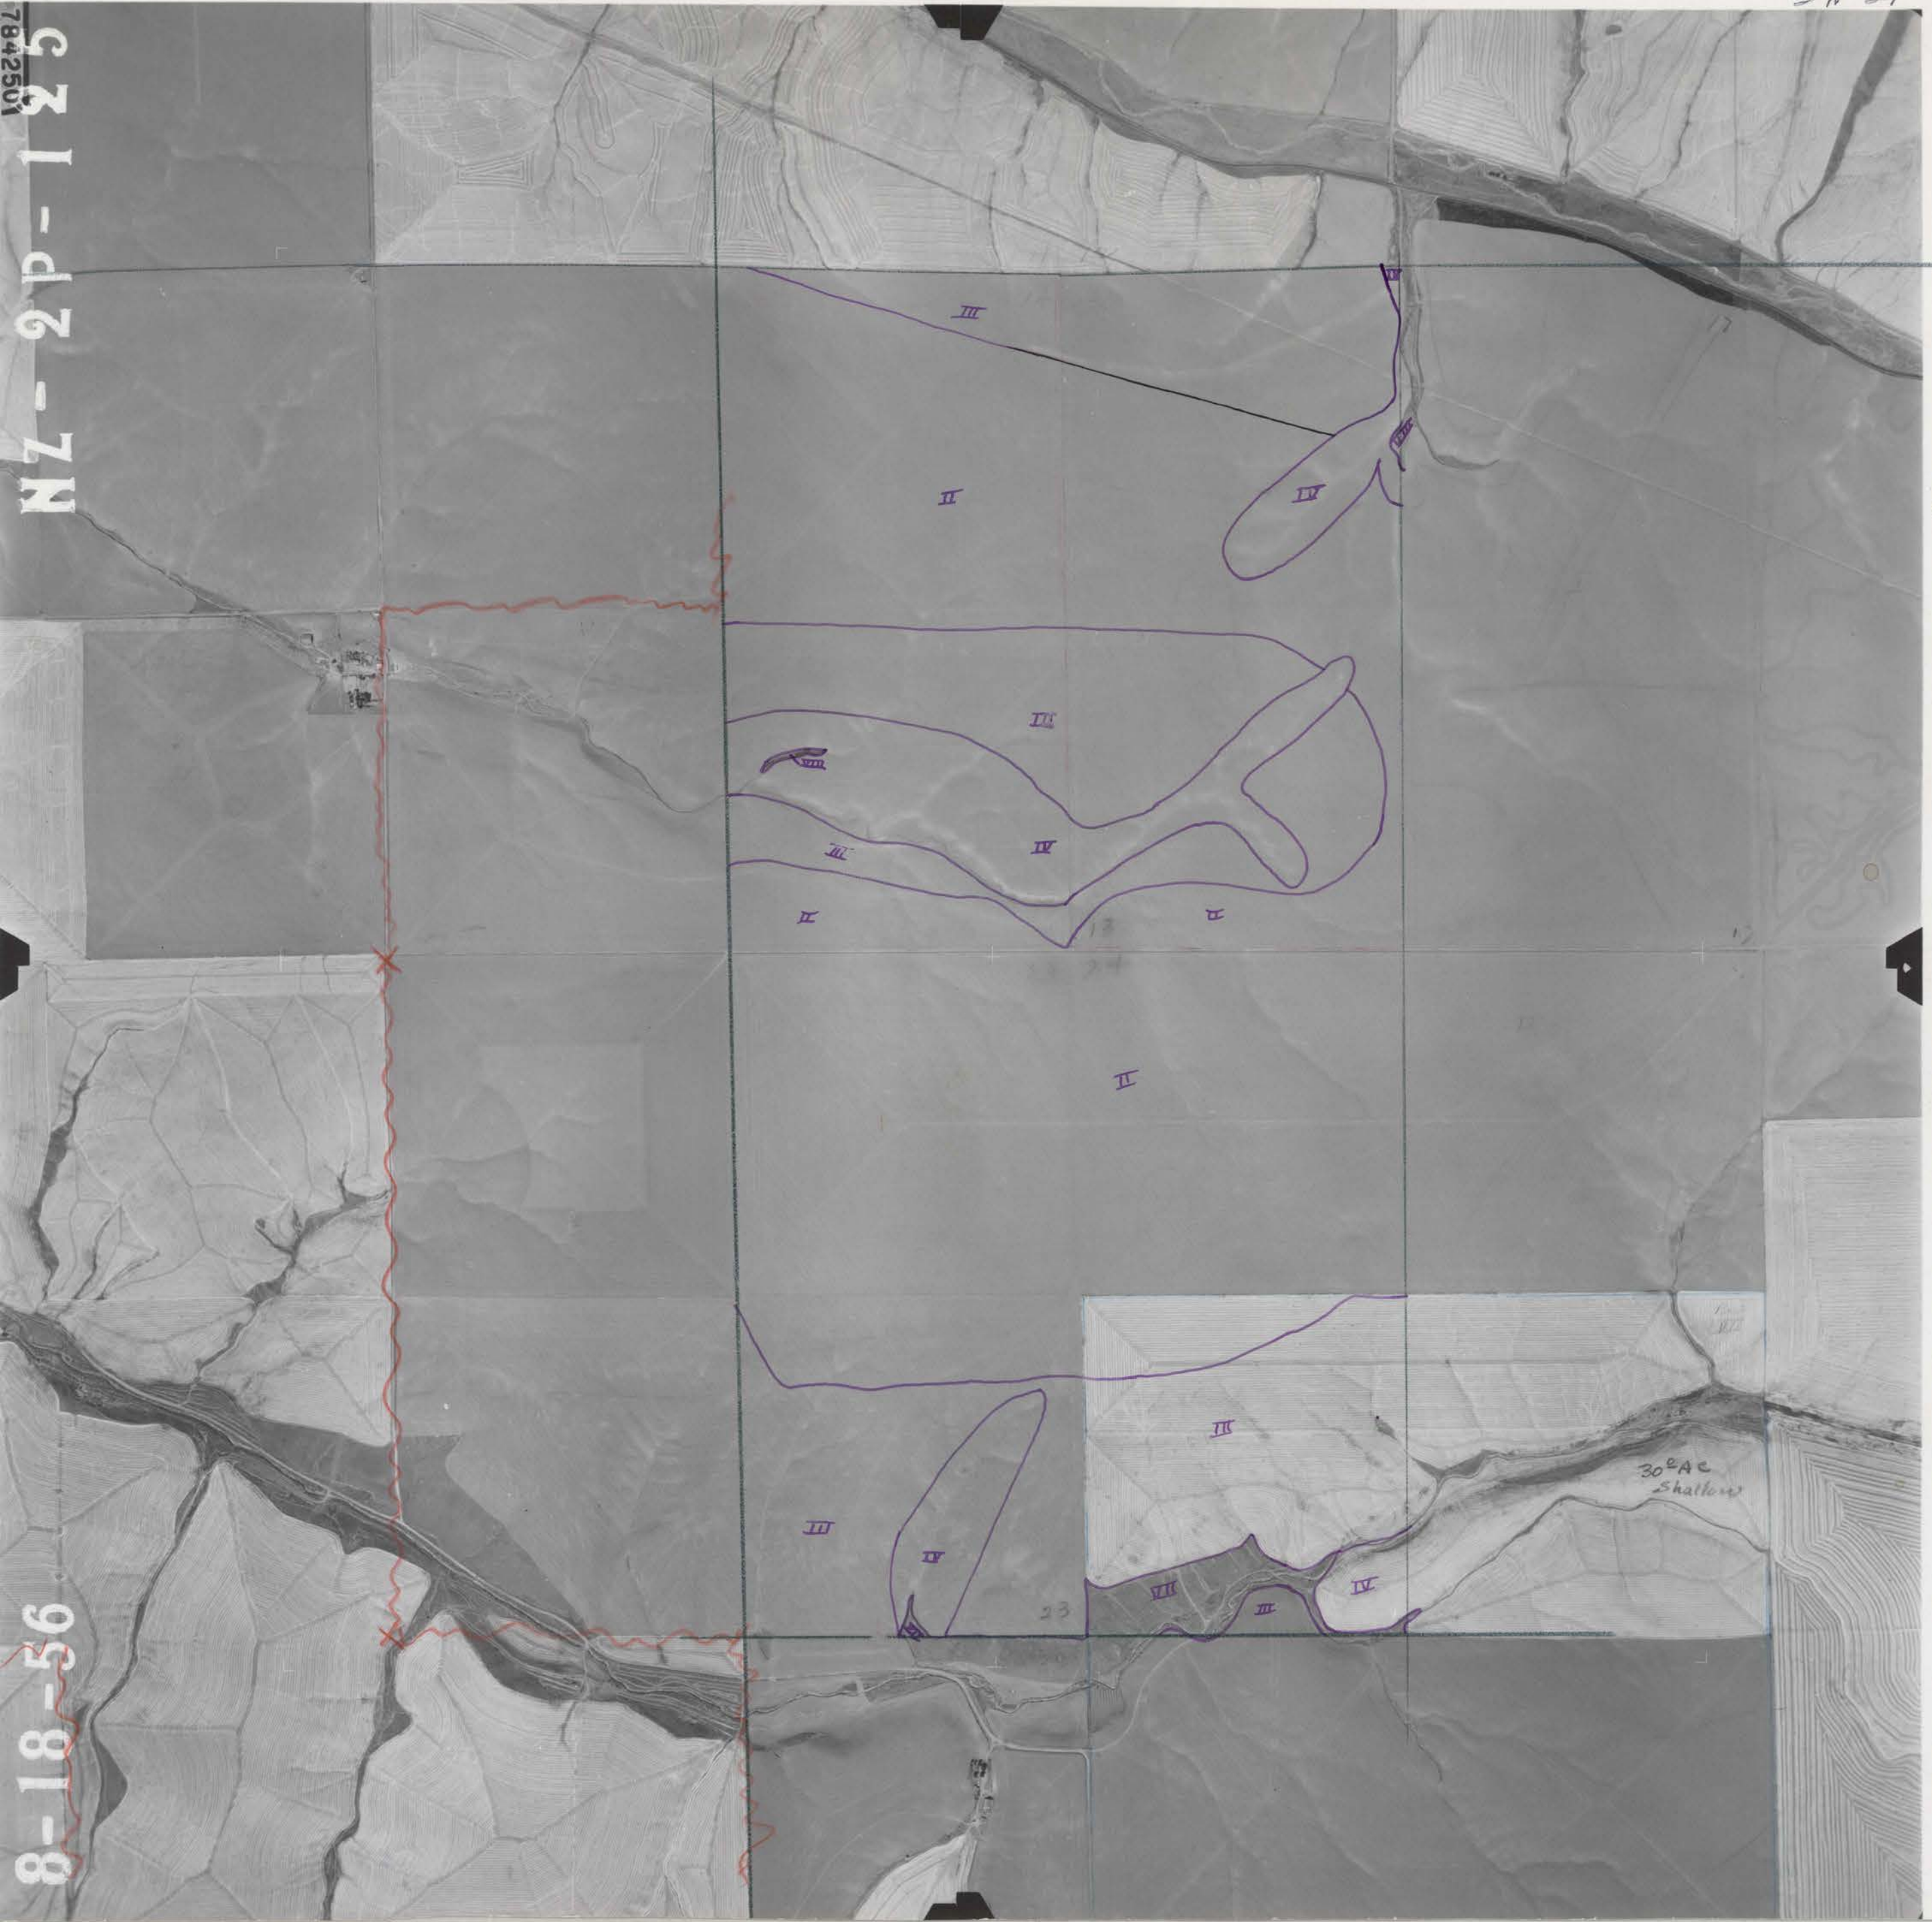

7842501
921-2p-125
NZ-2p-125

8-18-56

3N31

30' AC
Shallow